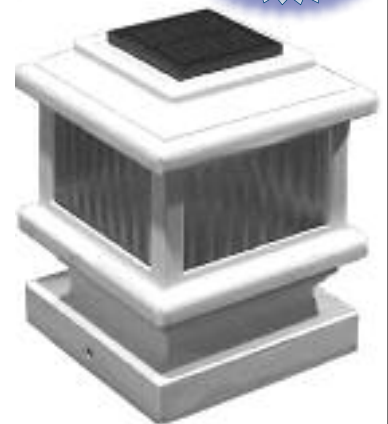

### FITS 2" x 2" POST

ITEM#	DESCRIPTION	RETAIL \$
SLA2040	Mini Polaris Solar Light, 2" Post, White	\$59.95
SLA2045	Mini Polaris Solar Light, 2" Post, Bronze	\$59.95
SLA2048	Mini Polaris Solar Light, 2" Post, Black	\$59.95

### FITS 2-1/2" x 2-1/2" POST

ITEM#	DESCRIPTION	RETAIL \$
SLA3040	Mini Polaris Solar Light, 2-1/2" Post, White	\$59.95
SLA3045	Mini Polaris Solar Light, 2-1/2" Post, Bronze	\$59.95
SLA3048	Mini Polaris Solar Light, 2-1/2" Post, Black	\$59.95

## THE POLARIS SOLAR DECK LIGHT

Solar Powered Cells to help capture the sun's powerful energy. Illuminates up to 14 hours.